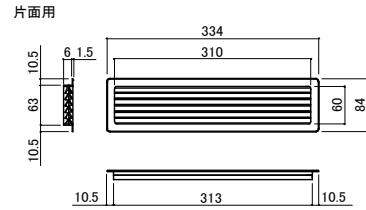

Door Parts

门用五金

通风口

材 质：合成树脂

表面处理/色调：木颜色・浅木头颜色・象牙色

木颜色

浅木头颜色

象牙色

插销

椭圆形插销棒的设计和我公司的特殊研发，有效的防止了上插销后门会晃动的情况，完全不会产生噪音。另外，本体在往门上安装时也非常简单。

材 质：合成树脂

表面处理/色调：金色・银色

配 套 螺 丝：<插销>3.5×3.2沉头木机钉、<标准型插销座>4×2.0沉头自攻钉(D7)

金色

银色

简易型插销座