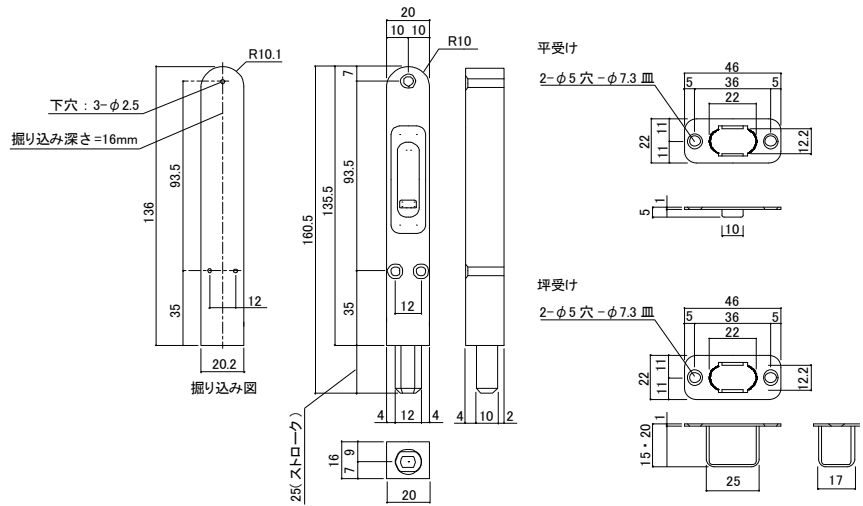

插销

椭圆形插销棒的设计和我公司的特殊研发，有效的防止了上插销后门会晃动的情况，完全不会产生噪音。另外，本体在往门上安装时也非常简单。

材 质：合成树脂

表面处理/色调：金色・银色

配 套 螺 丝：<插销>3.5×3.2沉头木机钉、<标准型插销座>4×2.0沉头自攻钉(D7)