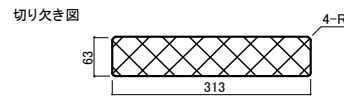

Door Parts

门用五金

通风口

材 质：合成树脂

表面处理/色调：木颜色・浅木头颜色・象牙色

木颜色

浅木头颜色

象牙色