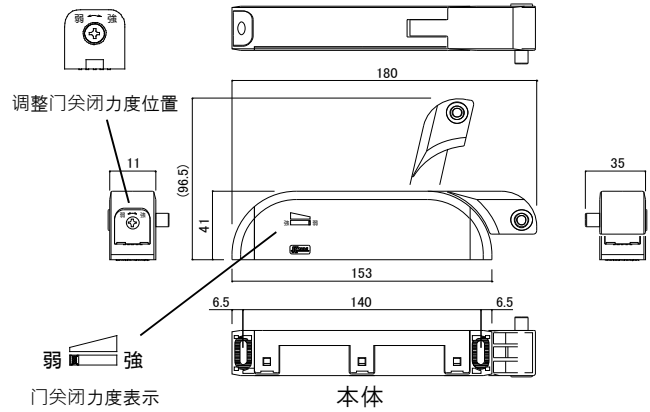

Door Parts

门用五金

闭门器（油制动型）

防止门关闭时发出不愉快的噪音，使门慢慢的，安静的关闭。

通过调整按钮，可以自由的调整门的关闭速度；取下调整按钮时，可以使门保持静止不动。

一共设定了金色，银色，灰色，棕色等四种颜色。

承受重量可以达到35kg。

表面处理/色调：喷涂金色·喷涂银色·灰色·棕色

配套螺丝：4×30平头自攻钉·4×30盘头自攻钉

安装调整范围：上下±5mm·左右±5mm·前后±4mm

其他：带可调整门关闭力度功能

扉部材への取付位置寸法は参考値です。付属の取扱説明書および型紙に従い取付を行って下さい。上图的安装位置及尺寸是参考值。具体安装时请根据使用说明书及安装型纸来实施。

品名	色调	品番	定価
開戸用ドアクローザーセット（オイルダンパー仕様）※	塗装ゴールド	312-021	¥3,200
開戸用ドアクローザーセット（オイルダンパー仕様）※	塗装シルバー	312-022	¥3,200
開戸用ドアクローザーセット（オイルダンパー仕様）※	グレー	312-023	¥2,450
開戸用ドアクローザーセット（オイルダンパー仕様）※	ブラウン	312-024	¥2,450
ドア取付け用ライナー1個	/	312-029	¥200

※：ドア取付け用ライナー1個付き