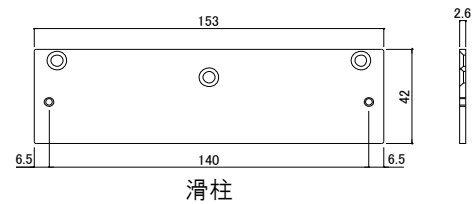

Door Parts

门用五金

闭门器（油制动型）

防止门关闭时发出不愉快的噪音，使门慢慢的，安静的关闭。

通过调整按钮，可以自由的调整门的关闭速度；取下调整按钮时，可以使门保持静止不动。

一共设定了金色，银色，灰色，棕色等四种颜色。

承受重量可以达到35kg。

表面处理/色调：喷涂金色·喷涂银色·灰色·棕色

配套螺丝：4×30平头自攻钉·4×30盘头自攻钉

安装调整范围：上下±5mm·左右±5mm·前后±4mm

其他：带可调整门关闭力度功能

扉部材への取付位置寸法は参考値です。付属の取扱説明書および型紙に従い取付を行って下さい。上图的安装位置及尺寸是参考值。具体安装时请根据使用说明书及安装型纸来实施。

品名	色调	品番	定価
開戸用ドアクローザーセット（オイルダンパー仕様）※	塗装ゴールド	312-021	¥3,200
開戸用ドアクローザーセット（オイルダンパー仕様）※	塗装シルバー	312-022	¥3,200
開戸用ドアクローザーセット（オイルダンパー仕様）※	グレー	312-023	¥2,450
開戸用ドアクローザーセット（オイルダンパー仕様）※	ブラウン	312-024	¥2,450
ドア取付け用ライナー1個	/	312-029	¥200