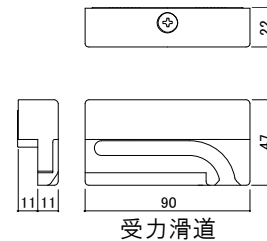

Door Parts

门用五金

闭门器（油制动型）

防止门关闭时发出不愉快的噪音，使门慢慢的，安静的关闭。

通过调整按钮，可以自由的调整门的关闭速度；取下调整按钮时，可以使门保持静止不动。

一共设定了金色，银色，灰色，棕色等四种颜色。

承受重量可以达到35kg。

表面处理/色调：喷涂金色·喷涂银色·灰色·棕色

配套螺丝：4×30平头自攻钉·4×30盘头自攻钉

安装调整范围：上下±5mm·左右±5mm·前后±4mm

其他：带可调整门关闭力度功能

扉部材への取付位置寸法は参考値です。付属の取扱説明書および型紙に従い取付を行って下さい。上图的安装位置及尺寸是参考值。具体安装时请根据使用说明书及安装型纸来实施。

品名	色调	品番	定価
開戸用ドアクローザーセット（オイルダンパー仕様）※	塗装ゴールド	312-021	¥3,200
開戸用ドアクローザーセット（オイルダンパー仕様）※	塗装シルバー	312-022	¥3,200
開戸用ドアクローザーセット（オイルダンパー仕様）※	グレー	312-023	¥2,450
開戸用ドアクローザーセット（オイルダンパー仕様）※	ブラウン	312-024	¥2,450
ドア取付け用ライナー1個	/	312-029	¥200