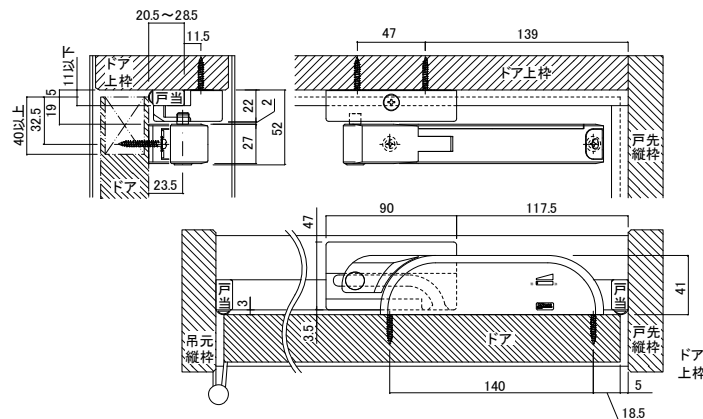

Door Parts

门用五金

闭门器（油制动型）

防止门关闭时发出不愉快的噪音，使门慢慢的，安静的关闭。

通过调整按钮，可以自由的调整门的关闭速度；取下调整按钮时，可以使门保持静止不动。

一共设定了金色，银色，灰色，棕色等四种颜色。

承受重量可以达到35kg。

表面处理/色调：喷涂金色·喷涂银色·灰色·棕色

配套螺丝：4×30平头自攻钉·4×30盘头自攻钉

安装调整范围：上下±5mm·左右±5mm·前后±4mm

其他：带可调整门关闭力度功能

扉部材への取付位置寸法は参考値です。付属の取扱説明書および型紙に従い取付を行って下さい。上图的安装位置及尺寸是参考值。具体安装时请根据使用说明书及安装型纸来实施。

品名	色调	品番	定価
開戸用ドアクローザーセット（オイルダンパー仕様）※	塗装ゴールド	312-021	¥3,200
開戸用ドアクローザーセット（オイルダンパー仕様）※	塗装シルバー	312-022	¥3,200
開戸用ドアクローザーセット（オイルダンパー仕様）※	グレー	312-023	¥2,450
開戸用ドアクローザーセット（オイルダンパー仕様）※	ブラウン	312-024	¥2,450
ドア取付け用ライナー1個	/	312-029	¥200

※：ドア取付け用ライナー1個付き