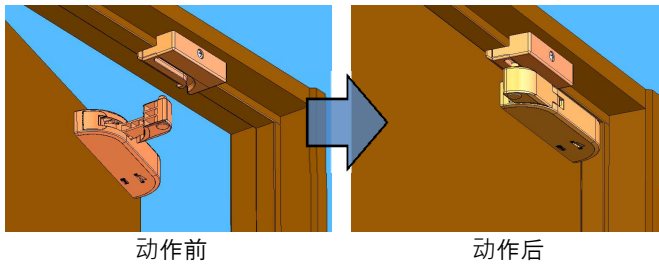

Door Parts

门用五金

闭门器（油制动型）

防止门关闭时发出不愉快的噪音，使门慢慢的，安静的关闭。

通过调整按钮，可以自由的调整门的关闭速度；取下调整按钮时，可以使门保持静止不动。

一共设定了金色，银色，灰色，棕色等四种颜色。

承受重量可以达到35kg。

表面处理/色调：喷涂金色·喷涂银色·灰色·棕色

配套螺丝：4×30平头自攻钉·4×30盘头自攻钉

安装调整范围：上下±5mm·左右±5mm·前后±4mm

其他：带可调整门关闭力度功能

扉部材への取付位置寸法は参考値です。付属の取扱説明書および型紙に従い取付を行って下さい。上图的安装位置及尺寸是参考值。具体安装时请根据使用说明书及安装型纸来实施。

品名	色调	品番	定価
開戸用ドアクローザーセット（オイルダンパー仕様）※	塗装ゴールド	312-021	¥3,200
開戸用ドアクローザーセット（オイルダンパー仕様）※	塗装シルバー	312-022	¥3,200
開戸用ドアクローザーセット（オイルダンパー仕様）※	グレー	312-023	¥2,450
開戸用ドアクローザーセット（オイルダンパー仕様）※	ブラウン	312-024	¥2,450
ドア取付け用ライナー1個	/	312-029	¥200