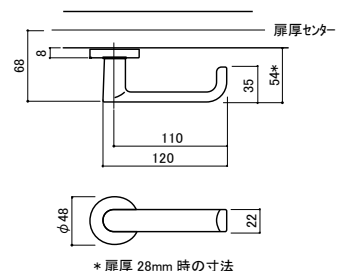

Lever Handles

带把手的门锁

03型把手

这是一个造型简洁大方，使用方便安全的门把手，使用它会营造出沉静舒适的氛围。

材 质：铝合金铸件

表面处理/色调：拉丝银色·拉丝金色·氧化铝膜处理银色·氧化铝膜处理金色·镀铬·金色

使用门厚：28~36mm

1M-SG

3C-SW

2C-CR

2E-SW

2J-AS

关于价格请参考1-20的价格表。